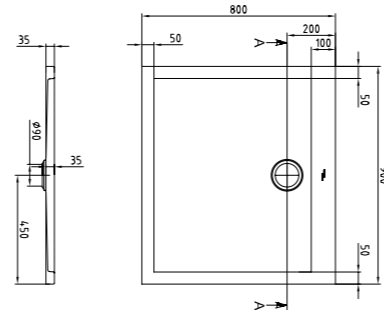

FORMAT DESIGN
Rechteck-Duschwanne 900 x 800 mm