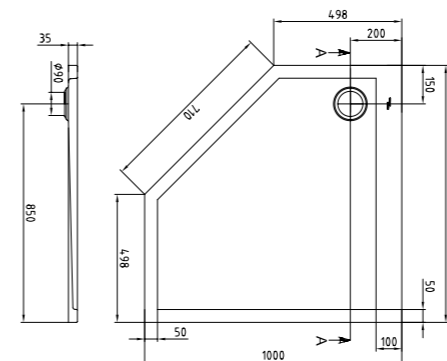

FORMAT DESIGN
Rechteck-Duschwanne 1.800 x 900 mm

FORMAT DESIGN
Rechteck-Duschwanne 1.600 x 900 mm

FORMAT DESIGN
Rechteck-Duschwanne 1.400 x 900 mm

FORMAT DESIGN
Rechteck-Duschwanne 1.200 x 900 mm

FORMAT DESIGN
Rechteck-Duschwanne 1.000 x 800 mm

Sechseckwanne 2.100 x 800, Füllmenge: 180 Liter
Schenkelmaß: 1485 mm

FORMAT DESIGN

Sechseckwanne 1.900 x 900, Füllmenge: 200 Liter
Schenkelmaß: 1344 mm

FORMAT DESIGN

Quadrat-Duschwanne 1.000 x 1.000

FORMAT DESIGN

FORMAT DESIGN

Viertelkreis-Duschwanne 1.000 x 1.000

FORMAT DESIGN

Viertelkreis-Duschwanne 900 x 900

FORMAT DESIGN

Eckwanne 1.450 x 1.450, ohne Schürze
Füllmenge: 210 Liter

FORMAT DESIGN

Eckwanne 1.450 x 1.450, mit Schürze
Füllmenge: 210 Liter

FORMAT DESIGN

Fünfeck-Duschwanne 1.000 x 1.000

FORMAT DESIGN

Fünfeck-Duschwanne 900 x 900