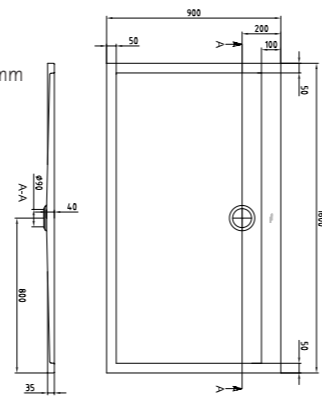

FORMAT DESIGN
Rechteck-Duschwanne 1.800 x 900 mm

FORMAT DESIGN
Rechteck-Duschwanne 1.600 x 900 mm

FORMAT DESIGN
Rechteck-Duschwanne 1.400 x 900 mm

FORMAT DESIGN
Rechteck-Duschwanne 1.200 x 900 mm

FORMAT DESIGN
Rechteck-Duschwanne 1.000 x 800 mm

Sechseckwanne 2.100 x 800, Füllmenge: 180 Liter
Schenkelmaß: 1485 mm

FORMAT DESIGN

Sechseckwanne 1.900 x 900, Füllmenge: 200 Liter
Schenkelmaß: 1344 mm

FORMAT DESIGN

Quadrat-Duschwanne 1.000 x 1.000

FORMAT DESIGN

FORMAT DESIGN

Viertelkreis-Duschwanne 1.000 x 1.000

FORMAT DESIGN

Viertelkreis-Duschwanne 900 x 900

FORMAT DESIGN

Eckwanne 1.450 x 1.450, ohne Schürze
Füllmenge: 210 Liter

FORMAT DESIGN

Eckwanne 1.450 x 1.450, mit Schürze
Füllmenge: 210 Liter

FORMAT DESIGN

Fünfeck-Duschwanne 1.000 x 1.000

FORMAT DESIGN

Fünfeck-Duschwanne 900 x 900