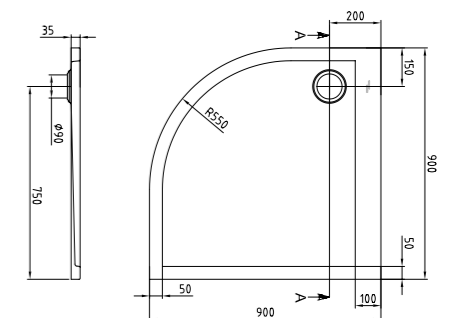

Sechseckwanne 2.100 x 800, Füllmenge: 180 Liter
Schenkelmaß: 1485 mm

FORMAT DESIGN

Sechseckwanne 1.900 x 900, Füllmenge: 200 Liter
Schenkelmaß: 1344 mm

FORMAT DESIGN

Quadrat-Duschwanne 1.000 x 1.000

FORMAT DESIGN

Quadrat-Duschwanne 900 x 900

FORMAT DESIGN

Quadrat-Duschwanne 800 x 800

FORMAT DESIGN

Trapezwanne 1.750 x 1.350 x 650, links
Füllmenge: 250 Liter

FORMAT DESIGN

Trapezwanne 1.750 x 1.350 x 650, rechts
Füllmenge: 250 Liter

FORMAT DESIGN

Viertelkreis-Duschwanne 1.000 x 1.000

FORMAT DESIGN

Viertelkreis-Duschwanne 900 x 900

FORMAT DESIGN

Eckwanne 1.450 x 1.450, ohne Schürze
Füllmenge: 210 Liter

FORMAT DESIGN

Eckwanne 1.450 x 1.450, mit Schürze
Füllmenge: 210 Liter

FORMAT DESIGN

Fünfeck-Duschwanne 1.000 x 1.000

FORMAT DESIGN

Fünfeck-Duschwanne 900 x 900