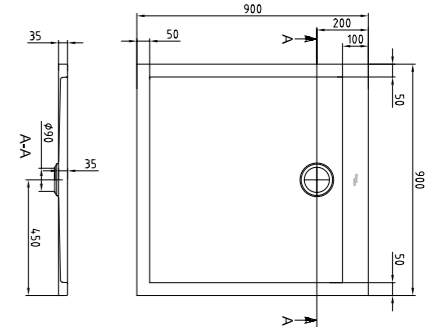

Sechseckwanne 2.100 x 800, Füllmenge: 180 Liter
Schenkelmaß: 1485 mm

FORMAT DESIGN

Sechseckwanne 1.900 x 900, Füllmenge: 200 Liter
Schenkelmaß: 1344 mm

FORMAT DESIGN

Quadrat-Duschwanne 1.000 x 1.000

FORMAT DESIGN

Quadrat-Duschwanne 900 x 900

FORMAT DESIGN

Quadrat-Duschwanne 800 x 800

FORMAT DESIGN

Trapezwanne 1.750 x 1.350 x 650, links
Füllmenge: 250 Liter

FORMAT DESIGN

Trapezwanne 1.750 x 1.350 x 650, rechts
Füllmenge: 250 Liter

FORMAT DESIGN

Viertelkreis-Duschwanne 1.000 x 1.000

FORMAT DESIGN

Viertelkreis-Duschwanne 900 x 900

FORMAT DESIGN

Eckwanne 1.450 x 1.450, ohne Schürze
Füllmenge: 210 Liter

FORMAT DESIGN

Eckwanne 1.450 x 1.450, mit Schürze
Füllmenge: 210 Liter

FORMAT DESIGN

Fünfeck-Duschwanne 1.000 x 1.000

FORMAT DESIGN

Fünfeck-Duschwanne 900 x 900