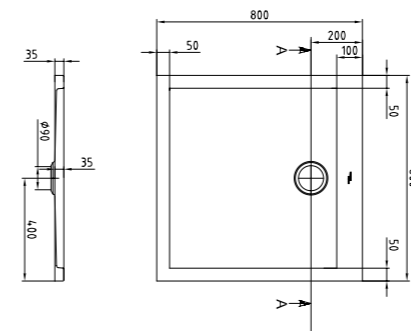

Sechseckwanne 2.100 x 800, Füllmenge: 180 Liter
Schenkelmaß: 1485 mm

FORMAT DESIGN

Sechseckwanne 1.900 x 900, Füllmenge: 200 Liter
Schenkelmaß: 1344 mm

FORMAT DESIGN

Quadrat-Duschwanne 1.000 x 1.000

FORMAT DESIGN

Quadrat-Duschwanne 900 x 900

FORMAT DESIGN

Quadrat-Duschwanne 800 x 800

FORMAT DESIGN

Trapezwanne 1.750 x 1.350 x 650, links
Füllmenge: 250 Liter

FORMAT DESIGN

Trapezwanne 1.750 x 1.350 x 650, rechts
Füllmenge: 250 Liter

FORMAT DESIGN

Viertelkreis-Duschwanne 1.000 x 1.000

FORMAT DESIGN

Viertelkreis-Duschwanne 900 x 900

FORMAT DESIGN

Eckwanne 1.450 x 1.450, ohne Schürze
Füllmenge: 210 Liter

FORMAT DESIGN

Eckwanne 1.450 x 1.450, mit Schürze
Füllmenge: 210 Liter

FORMAT DESIGN

Fünfeck-Duschwanne 1.000 x 1.000

FORMAT DESIGN

Fünfeck-Duschwanne 900 x 900