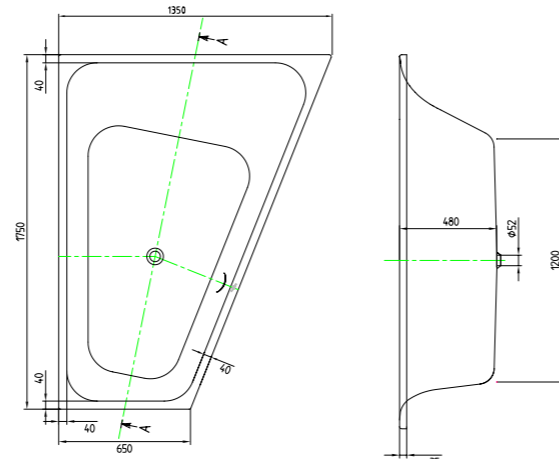

Sechseckwanne 2.100 x 800, Füllmenge: 180 Liter
Schenkelmaß: 1485 mm

FORMAT DESIGN

Sechseckwanne 1.900 x 900, Füllmenge: 200 Liter
Schenkelmaß: 1344 mm

FORMAT DESIGN

Quadrat-Duschwanne 1.000 x 1.000

FORMAT DESIGN

Quadrat-Duschwanne 900 x 900

FORMAT DESIGN

Quadrat-Duschwanne 800 x 800

FORMAT DESIGN

Trapezwanne 1.750 x 1.350 x 650, links
Füllmenge: 250 Liter

FORMAT DESIGN

Trapezwanne 1.750 x 1.350 x 650, rechts
Füllmenge: 250 Liter

FORMAT DESIGN

Viertelkreis-Duschwanne 1.000 x 1.000

FORMAT DESIGN

Viertelkreis-Duschwanne 900 x 900

FORMAT DESIGN

Eckwanne 1.450 x 1.450, ohne Schürze
Füllmenge: 210 Liter

FORMAT DESIGN

Eckwanne 1.450 x 1.450, mit Schürze
Füllmenge: 210 Liter

FORMAT DESIGN

Fünfeck-Duschwanne 1.000 x 1.000

FORMAT DESIGN

Fünfeck-Duschwanne 900 x 900