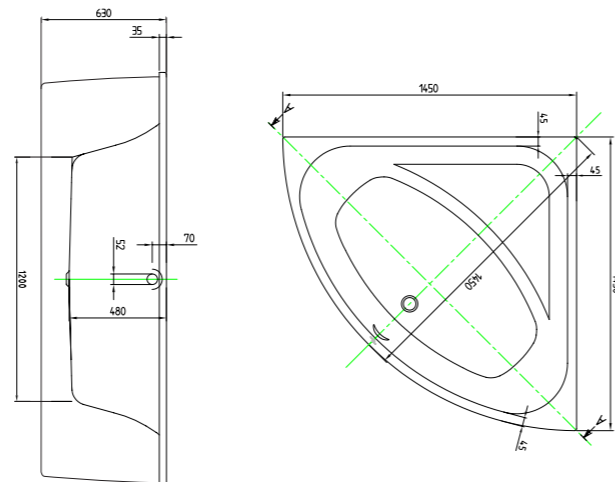

FORMAT DESIGN
Rechteck-Duschwanne 1.800 x 900 mm

FORMAT DESIGN
Rechteck-Duschwanne 1.600 x 900 mm

FORMAT DESIGN
Rechteck-Duschwanne 1.400 x 900 mm

FORMAT DESIGN
Rechteck-Duschwanne 1.200 x 900 mm

FORMAT DESIGN
Rechteck-Duschwanne 1.000 x 800 mm

Sechseckwanne 2.100 x 800, Füllmenge: 180 Liter
Schenkelmaß: 1485 mm

FORMAT DESIGN

Sechseckwanne 1.900 x 900, Füllmenge: 200 Liter
Schenkelmaß: 1344 mm

FORMAT DESIGN

Quadrat-Duschwanne 1.000 x 1.000

FORMAT DESIGN

FORMAT DESIGN

Viertelkreis-Duschwanne 1.000 x 1.000

FORMAT DESIGN

Viertelkreis-Duschwanne 900 x 900

FORMAT DESIGN

Eckwanne 1.450 x 1.450, ohne Schürze
Füllmenge: 210 Liter

FORMAT DESIGN

Eckwanne 1.450 x 1.450, mit Schürze
Füllmenge: 210 Liter

FORMAT DESIGN

Fünfeck-Duschwanne 1.000 x 1.000

FORMAT DESIGN

Fünfeck-Duschwanne 900 x 900