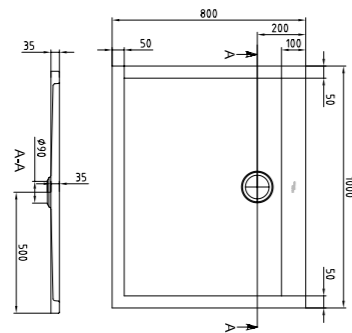

FORMAT DESIGN
Rechteck-Duschwanne 1.800 x 900 mm

FORMAT DESIGN
Rechteck-Duschwanne 1.600 x 900 mm

FORMAT DESIGN
Rechteck-Duschwanne 1.400 x 900 mm

FORMAT DESIGN
Rechteck-Duschwanne 1.200 x 900 mm

FORMAT DESIGN
Rechteck-Duschwanne 1.000 x 800 mm

FORMAT DESIGN
Rechteck-Duschwanne 900 x 800 mm

FORMAT DESIGN
Rechteck-Duschwanne 900 x 750 mm

FORMAT DESIGN
Rechteckwanne 1.900 x 900
Füllmenge: 240 Liter

FORMAT DESIGN
Rechteckwanne 1.800 x 800
Füllmenge: 215 Liter

Sechseckwanne 2.100 x 800, Füllmenge: 180 Liter
Schenkelmaß: 1485 mm

FORMAT DESIGN

Sechseckwanne 1.900 x 900, Füllmenge: 200 Liter
Schenkelmaß: 1344 mm

FORMAT DESIGN

Quadrat-Duschwanne 1.000 x 1.000

FORMAT DESIGN

FORMAT DESIGN

Fünfeck-Duschwanne 1.000 x 1.000

FORMAT DESIGN

Fünfeck-Duschwanne 900 x 900