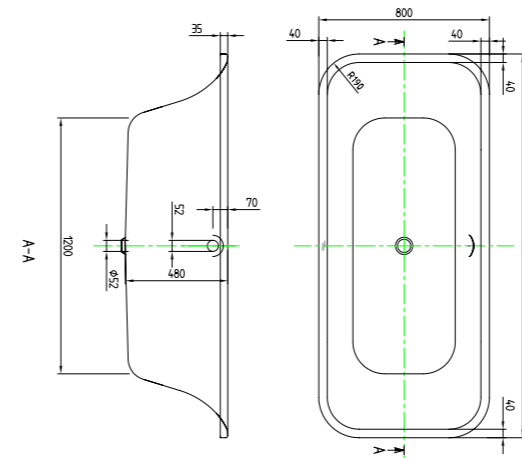

FORMAT DESIGN
Ovalwanne 1.800 x 800, ohne Schürze
Füllmenge: 215 Liter