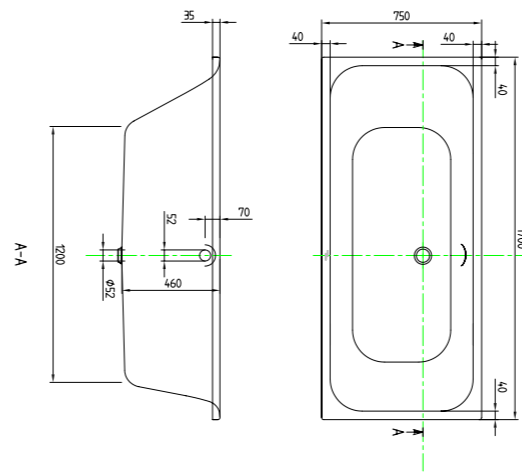

FORMAT DESIGN
Rechteckwanne 1.700 x 750
Füllmenge: 190 Liter