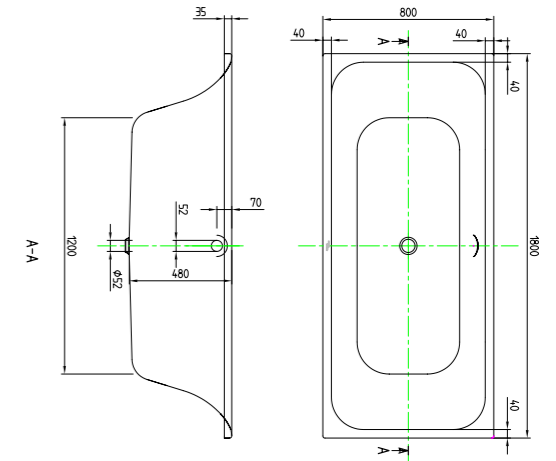

FORMAT DESIGN
Rechteck-Duschwanne 1.800 x 900 mm

FORMAT DESIGN
Rechteck-Duschwanne 1.600 x 900 mm

FORMAT DESIGN
Rechteck-Duschwanne 1.400 x 900 mm

FORMAT DESIGN
Rechteck-Duschwanne 1.200 x 900 mm

FORMAT DESIGN
Rechteck-Duschwanne 1.000 x 800 mm

FORMAT DESIGN
Rechteck-Duschwanne 900 x 800 mm

FORMAT DESIGN
Rechteck-Duschwanne 900 x 750 mm

FORMAT DESIGN
Rechteckwanne 1.900 x 900
Füllmenge: 240 Liter

FORMAT DESIGN
Rechteckwanne 1.800 x 800
Füllmenge: 215 Liter

Sechseckwanne 2.100 x 800, Füllmenge: 180 Liter
Schenkelmaß: 1485 mm

FORMAT DESIGN

Sechseckwanne 1.900 x 900, Füllmenge: 200 Liter
Schenkelmaß: 1344 mm

FORMAT DESIGN

Quadrat-Duschwanne 1.000 x 1.000

FORMAT DESIGN

FORMAT DESIGN

Fünfeck-Duschwanne 1.000 x 1.000

FORMAT DESIGN

Fünfeck-Duschwanne 900 x 900