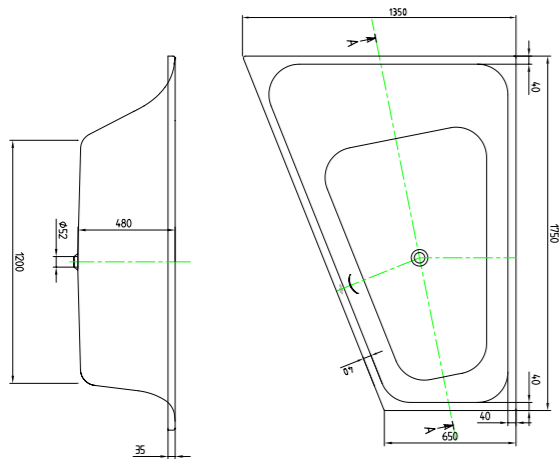

Sechseckwanne 2.100 x 800, Füllmenge: 180 Liter
Schenkelmaß: 1485 mm

FORMAT DESIGN

Sechseckwanne 1.900 x 900, Füllmenge: 200 Liter
Schenkelmaß: 1344 mm

FORMAT DESIGN

Quadrat-Duschwanne 1.000 x 1.000

FORMAT DESIGN

Quadrat-Duschwanne 900 x 900

FORMAT DESIGN

Quadrat-Duschwanne 800 x 800

FORMAT DESIGN

Trapezwanne 1.750 x 1.350 x 650, links
Füllmenge: 250 Liter

FORMAT DESIGN

Trapezwanne 1.750 x 1.350 x 650, rechts
Füllmenge: 250 Liter

FORMAT DESIGN

Viertelkreis-Duschwanne 1.000 x 1.000

FORMAT DESIGN

Viertelkreis-Duschwanne 900 x 900

FORMAT DESIGN

Eckwanne 1.450 x 1.450, ohne Schürze
Füllmenge: 210 Liter

FORMAT DESIGN

Eckwanne 1.450 x 1.450, mit Schürze
Füllmenge: 210 Liter

FORMAT DESIGN

Fünfeck-Duschwanne 1.000 x 1.000

FORMAT DESIGN

Fünfeck-Duschwanne 900 x 900