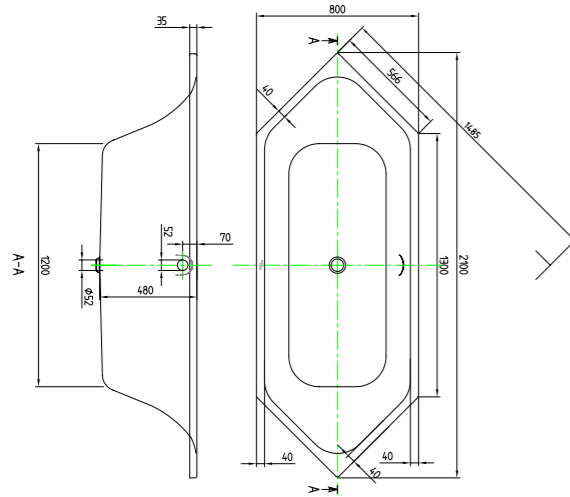

FORMAT DESIGN
Rechteck-Duschwanne 1.800 x 900 mm

FORMAT DESIGN
Rechteck-Duschwanne 1.600 x 900 mm

FORMAT DESIGN
Rechteck-Duschwanne 1.400 x 900 mm

FORMAT DESIGN
Rechteck-Duschwanne 1.200 x 900 mm

FORMAT DESIGN
Rechteck-Duschwanne 1.000 x 800 mm

Sechseckwanne 2.100 x 800, Füllmenge: 180 Liter
Schenkelmaß: 1485 mm

FORMAT DESIGN

Sechseckwanne 1.900 x 900, Füllmenge: 200 Liter
Schenkelmaß: 1344 mm

FORMAT DESIGN

Quadrat-Duschwanne 1.000 x 1.000

FORMAT DESIGN

FORMAT DESIGN

Viertelkreis-Duschwanne 1.000 x 1.000

FORMAT DESIGN

Viertelkreis-Duschwanne 900 x 900

FORMAT DESIGN

Eckwanne 1.450 x 1.450, ohne Schürze
Füllmenge: 210 Liter

FORMAT DESIGN

Eckwanne 1.450 x 1.450, mit Schürze
Füllmenge: 210 Liter

FORMAT DESIGN

Fünfeck-Duschwanne 1.000 x 1.000

FORMAT DESIGN

Fünfeck-Duschwanne 900 x 900