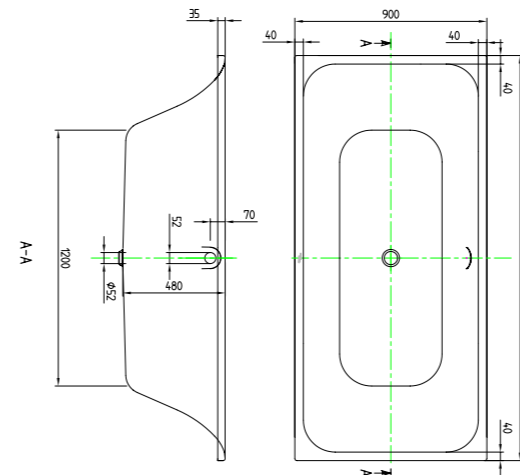

FORMAT DESIGN
Rechteck-Duschwanne 1.800 x 900 mm

FORMAT DESIGN
Rechteck-Duschwanne 1.600 x 900 mm

FORMAT DESIGN
Rechteck-Duschwanne 1.400 x 900 mm

FORMAT DESIGN
Rechteck-Duschwanne 1.200 x 900 mm

FORMAT DESIGN
Rechteck-Duschwanne 1.000 x 800 mm

FORMAT DESIGN
Rechteck-Duschwanne 900 x 800 mm

FORMAT DESIGN
Rechteck-Duschwanne 900 x 750 mm

FORMAT DESIGN
Rechteckwanne 1.900 x 900
Füllmenge: 240 Liter

FORMAT DESIGN
Rechteckwanne 1.800 x 800
Füllmenge: 215 Liter

Sechseckwanne 2.100 x 800, Füllmenge: 180 Liter
Schenkelmaß: 1485 mm

FORMAT DESIGN

Sechseckwanne 1.900 x 900, Füllmenge: 200 Liter
Schenkelmaß: 1344 mm

FORMAT DESIGN

Quadrat-Duschwanne 1.000 x 1.000

FORMAT DESIGN

FORMAT DESIGN

Fünfeck-Duschwanne 1.000 x 1.000

FORMAT DESIGN

Fünfeck-Duschwanne 900 x 900