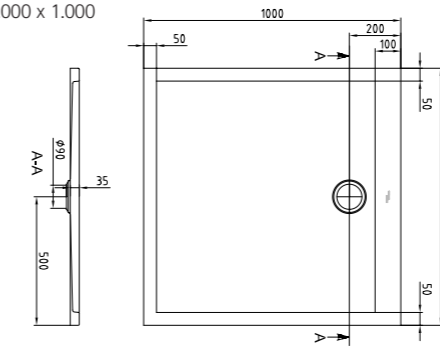

Sechseckwanne 2.100 x 800, Füllmenge: 180 Liter
Schenkelmaß: 1485 mm

FORMAT DESIGN

Sechseckwanne 1.900 x 900, Füllmenge: 200 Liter
Schenkelmaß: 1344 mm

FORMAT DESIGN

Quadrat-Duschwanne 1.000 x 1.000

FORMAT DESIGN

Quadrat-Duschwanne 900 x 900

FORMAT DESIGN

Quadrat-Duschwanne 800 x 800

FORMAT DESIGN

Trapezwanne 1.750 x 1.350 x 650, links
Füllmenge: 250 Liter

FORMAT DESIGN

Trapezwanne 1.750 x 1.350 x 650, rechts
Füllmenge: 250 Liter

FORMAT DESIGN

Viertelkreis-Duschwanne 1.000 x 1.000

FORMAT DESIGN

Viertelkreis-Duschwanne 900 x 900

FORMAT DESIGN

Eckwanne 1.450 x 1.450, ohne Schürze
Füllmenge: 210 Liter

FORMAT DESIGN

Eckwanne 1.450 x 1.450, mit Schürze
Füllmenge: 210 Liter

FORMAT DESIGN

Fünfeck-Duschwanne 1.000 x 1.000

FORMAT DESIGN

Fünfeck-Duschwanne 900 x 900