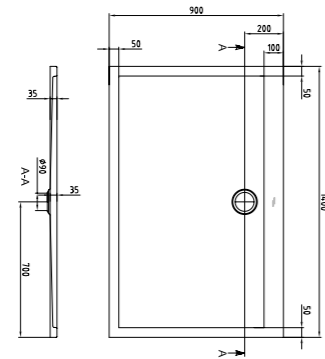

FORMAT DESIGN
Rechteck-Duschwanne 1.800 x 900 mm

FORMAT DESIGN
Rechteck-Duschwanne 1.600 x 900 mm

FORMAT DESIGN
Rechteck-Duschwanne 1.400 x 900 mm

FORMAT DESIGN
Rechteck-Duschwanne 1.200 x 900 mm

FORMAT DESIGN
Rechteck-Duschwanne 1.000 x 800 mm

Sechseckwanne 2.100 x 800, Füllmenge: 180 Liter
Schenkelmaß: 1485 mm

FORMAT DESIGN

Sechseckwanne 1.900 x 900, Füllmenge: 200 Liter
Schenkelmaß: 1344 mm

FORMAT DESIGN

Quadrat-Duschwanne 1.000 x 1.000

FORMAT DESIGN

FORMAT DESIGN

Viertelkreis-Duschwanne 1.000 x 1.000

FORMAT DESIGN

Viertelkreis-Duschwanne 900 x 900

FORMAT DESIGN

Eckwanne 1.450 x 1.450, ohne Schürze
Füllmenge: 210 Liter

FORMAT DESIGN

Eckwanne 1.450 x 1.450, mit Schürze
Füllmenge: 210 Liter

FORMAT DESIGN

Fünfeck-Duschwanne 1.000 x 1.000

FORMAT DESIGN

Fünfeck-Duschwanne 900 x 900