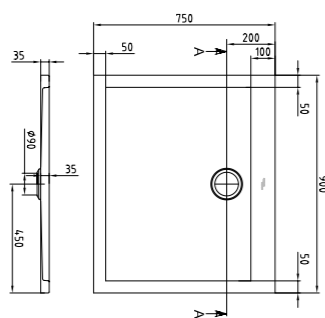

FORMAT DESIGN
Rechteck-Duschwanne 1.800 x 900 mm

FORMAT DESIGN
Rechteck-Duschwanne 1.600 x 900 mm

FORMAT DESIGN
Rechteck-Duschwanne 1.400 x 900 mm

FORMAT DESIGN
Rechteck-Duschwanne 1.200 x 900 mm

FORMAT DESIGN
Rechteck-Duschwanne 1.000 x 800 mm

FORMAT DESIGN
Rechteck-Duschwanne 900 x 800 mm

FORMAT DESIGN
Rechteck-Duschwanne 900 x 750 mm

FORMAT DESIGN
Rechteckwanne 1.900 x 900
Füllmenge: 240 Liter

FORMAT DESIGN
Rechteckwanne 1.800 x 800
Füllmenge: 215 Liter

Sechseckwanne 2.100 x 800, Füllmenge: 180 Liter
Schenkelmaß: 1485 mm

FORMAT DESIGN

Sechseckwanne 1.900 x 900, Füllmenge: 200 Liter
Schenkelmaß: 1344 mm

FORMAT DESIGN

Quadrat-Duschwanne 1.000 x 1.000

FORMAT DESIGN

FORMAT DESIGN

Viertelkreis-Duschwanne 1.000 x 1.000

FORMAT DESIGN

Viertelkreis-Duschwanne 900 x 900

FORMAT DESIGN

Eckwanne 1.450 x 1.450, ohne Schürze
Füllmenge: 210 Liter

FORMAT DESIGN

Eckwanne 1.450 x 1.450, mit Schürze
Füllmenge: 210 Liter