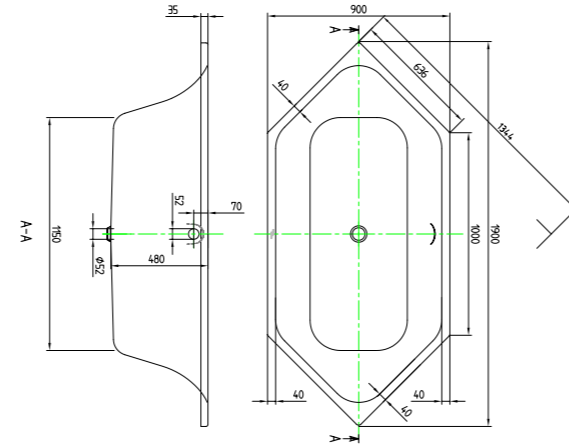

FORMAT DESIGN
Rechteck-Duschwanne 1.800 x 900 mm

FORMAT DESIGN
Rechteck-Duschwanne 1.600 x 900 mm

FORMAT DESIGN
Rechteck-Duschwanne 1.400 x 900 mm

FORMAT DESIGN
Rechteck-Duschwanne 1.200 x 900 mm

FORMAT DESIGN
Rechteck-Duschwanne 1.000 x 800 mm

Sechseckwanne 2.100 x 800, Füllmenge: 180 Liter
Schenkelmaß: 1485 mm

FORMAT DESIGN

Sechseckwanne 1.900 x 900, Füllmenge: 200 Liter
Schenkelmaß: 1344 mm

FORMAT DESIGN

Quadrat-Duschwanne 1.000 x 1.000

FORMAT DESIGN

FORMAT DESIGN

Viertelkreis-Duschwanne 1.000 x 1.000

FORMAT DESIGN

Viertelkreis-Duschwanne 900 x 900

FORMAT DESIGN

Eckwanne 1.450 x 1.450, ohne Schürze
Füllmenge: 210 Liter

FORMAT DESIGN

Eckwanne 1.450 x 1.450, mit Schürze
Füllmenge: 210 Liter

FORMAT DESIGN

Fünfeck-Duschwanne 1.000 x 1.000

FORMAT DESIGN

Fünfeck-Duschwanne 900 x 900