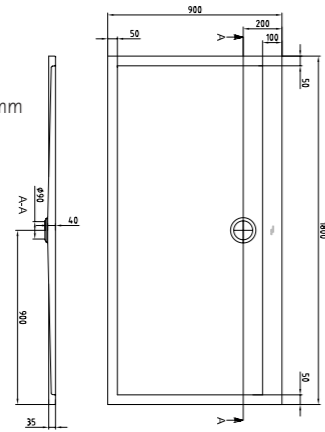

FORMAT DESIGN
Rechteck-Duschwanne 1.800 x 900 mm

FORMAT DESIGN
Rechteck-Duschwanne 1.600 x 900 mm

FORMAT DESIGN
Rechteck-Duschwanne 1.400 x 900 mm

FORMAT DESIGN
Rechteck-Duschwanne 1.200 x 900 mm

FORMAT DESIGN
Rechteck-Duschwanne 1.000 x 800 mm

Sechseckwanne 2.100 x 800, Füllmenge: 180 Liter
Schenkelmaß: 1485 mm

FORMAT DESIGN

Sechseckwanne 1.900 x 900, Füllmenge: 200 Liter
Schenkelmaß: 1344 mm

FORMAT DESIGN

Quadrat-Duschwanne 1.000 x 1.000

FORMAT DESIGN

FORMAT DESIGN

Viertelkreis-Duschwanne 1.000 x 1.000

FORMAT DESIGN

Viertelkreis-Duschwanne 900 x 900

FORMAT DESIGN

Eckwanne 1.450 x 1.450, ohne Schürze
Füllmenge: 210 Liter

FORMAT DESIGN

Eckwanne 1.450 x 1.450, mit Schürze
Füllmenge: 210 Liter

FORMAT DESIGN

Fünfeck-Duschwanne 1.000 x 1.000

FORMAT DESIGN

Fünfeck-Duschwanne 900 x 900