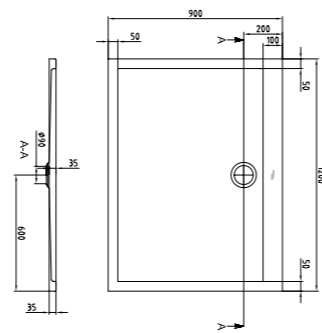

FORMAT DESIGN
Rechteck-Duschwanne 1.800 x 900 mm

FORMAT DESIGN
Rechteck-Duschwanne 1.600 x 900 mm

FORMAT DESIGN
Rechteck-Duschwanne 1.400 x 900 mm

FORMAT DESIGN
Rechteck-Duschwanne 1.200 x 900 mm

FORMAT DESIGN
Rechteck-Duschwanne 1.000 x 800 mm

FORMAT DESIGN
Rechteck-Duschwanne 900 x 800 mm

FORMAT DESIGN
Rechteck-Duschwanne 900 x 750 mm

FORMAT DESIGN
Rechteckwanne 1.900 x 900
Füllmenge: 240 Liter

FORMAT DESIGN
Rechteckwanne 1.800 x 800
Füllmenge: 215 Liter

FORMAT DESIGN

Viertelkreis-Duschwanne 1.000 x 1.000

FORMAT DESIGN

Viertelkreis-Duschwanne 900 x 900

FORMAT DESIGN

Eckwanne 1.450 x 1.450, ohne Schürze
Füllmenge: 210 Liter

FORMAT DESIGN

Eckwanne 1.450 x 1.450, mit Schürze
Füllmenge: 210 Liter

FORMAT DESIGN

Fünfeck-Duschwanne 1.000 x 1.000

FORMAT DESIGN

Fünfeck-Duschwanne 900 x 900