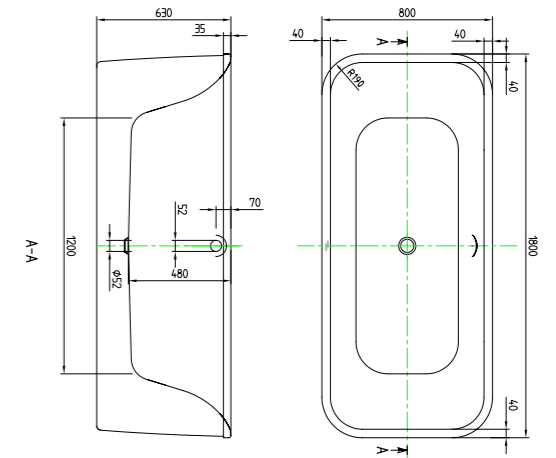

FORMAT DESIGN
Ovalwanne 1.800 x 800, mit Schürze
Füllmenge: 215 Liter