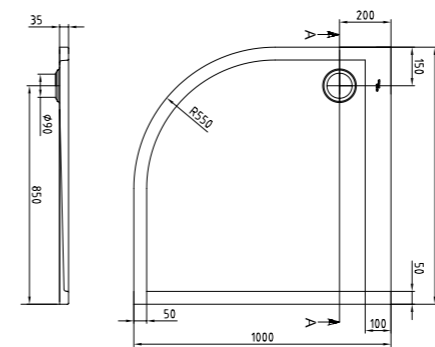

Sechseckwanne 2.100 x 800, Füllmenge: 180 Liter
Schenkelmaß: 1485 mm

FORMAT DESIGN

Sechseckwanne 1.900 x 900, Füllmenge: 200 Liter
Schenkelmaß: 1344 mm

FORMAT DESIGN

Quadrat-Duschwanne 1.000 x 1.000

FORMAT DESIGN

Quadrat-Duschwanne 900 x 900

FORMAT DESIGN

Quadrat-Duschwanne 800 x 800

FORMAT DESIGN

Trapezwanne 1.750 x 1.350 x 650, links
Füllmenge: 250 Liter

FORMAT DESIGN

Trapezwanne 1.750 x 1.350 x 650, rechts
Füllmenge: 250 Liter

FORMAT DESIGN

Viertelkreis-Duschwanne 1.000 x 1.000

FORMAT DESIGN

Viertelkreis-Duschwanne 900 x 900

FORMAT DESIGN

Eckwanne 1.450 x 1.450, ohne Schürze
Füllmenge: 210 Liter

FORMAT DESIGN

Eckwanne 1.450 x 1.450, mit Schürze
Füllmenge: 210 Liter

FORMAT DESIGN

Fünfeck-Duschwanne 1.000 x 1.000

FORMAT DESIGN

Fünfeck-Duschwanne 900 x 900