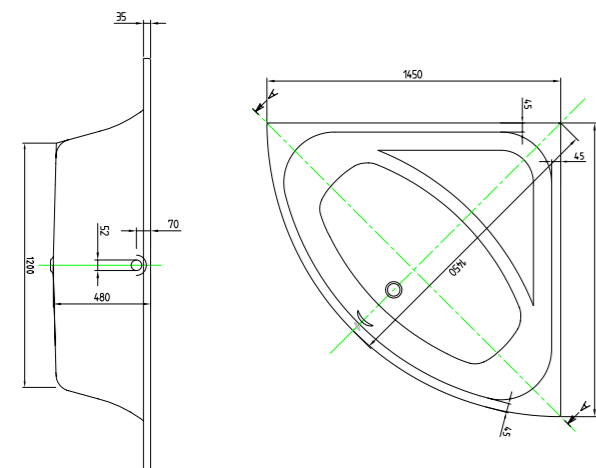

FORMAT DESIGN
Rechteck-Duschwanne 1.800 x 900 mm

FORMAT DESIGN
Rechteck-Duschwanne 1.600 x 900 mm

FORMAT DESIGN
Rechteck-Duschwanne 1.400 x 900 mm

FORMAT DESIGN
Rechteck-Duschwanne 1.200 x 900 mm

FORMAT DESIGN
Rechteck-Duschwanne 1.000 x 800 mm

Sechseckwanne 2.100 x 800, Füllmenge: 180 Liter
Schenkelmaß: 1485 mm

FORMAT DESIGN

Sechseckwanne 1.900 x 900, Füllmenge: 200 Liter
Schenkelmaß: 1344 mm

FORMAT DESIGN

Quadrat-Duschwanne 1.000 x 1.000

FORMAT DESIGN

FORMAT DESIGN

Viertelkreis-Duschwanne 1.000 x 1.000

FORMAT DESIGN

Viertelkreis-Duschwanne 900 x 900

FORMAT DESIGN

Eckwanne 1.450 x 1.450, ohne Schürze
Füllmenge: 210 Liter

FORMAT DESIGN

Eckwanne 1.450 x 1.450, mit Schürze
Füllmenge: 210 Liter

FORMAT DESIGN

Fünfeck-Duschwanne 1.000 x 1.000

FORMAT DESIGN

Fünfeck-Duschwanne 900 x 900