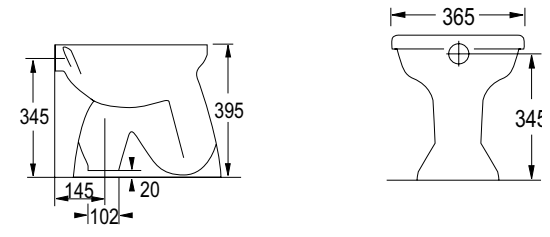

FORMAT Flachspülklosett
Abgang innen senkrecht, DIN 1385-6 Ü
Artikel-Nummer **FO 071 698 ..**