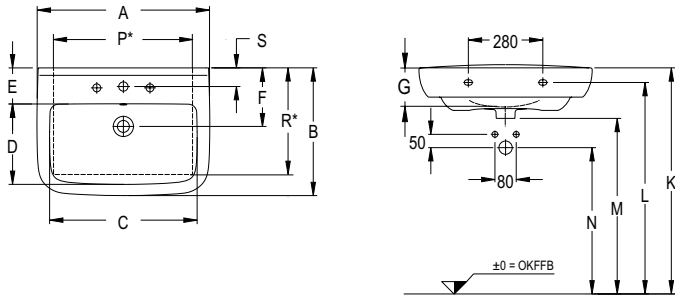

FORMAT Q Waschtisch