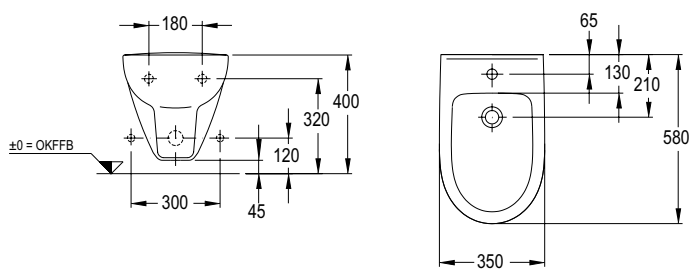

**FORMAT Flachspülklosett**  
Abgang innen senkrecht, DIN 1385-6 Ü  
Artikel-Nummer **FO 071 698 ..**

**FORMAT Wand-Bidet**  
Artikel-Nummer **FO 071 425 ..**

**FORMAT WC-Tiefspülkombination**  
Abgang waagrecht, DIN 1385-6 Ü  
Artikel-Nummer **FO 071 380 ..**

**FORMAT Urinal**  
Zulauf von oben oder verdeckt  
Artikel-Nummer **FO 071 910 ..**  
Zulauf von unten  
Artikel-Nummer **FO 071 910 ..**

alle Maße in mm

## FORMAT Q

	Größe	Artikel-Nummer	A	B	C	D	E	F	G	K	L	M	N	P*	R*	S
Waschtisch	650 mm	FO 071 265 ..	650	480	555	300	135	220	145	850	795	660	550	520	410	70
	600 mm	FO 071 260 ..	600	460	510	290	130	215	140	850	795	660	550	480	400	70
	550 mm	FO 071 255 ..	550	440	470	275	125	210	140	850	795	660	550	440	390	65
Handwaschbecken	450 mm	FO 071 245 ..	450	340	385	210	100	165	120	850	795	680	570			
Möbelwaschtisch	800 mm	FO 071 280 ..	800	480	510	300	135	220	140	850	795	660	550	520	400	70

## FORMAT

	Größe	Artikel-Nummer	A	B	C	D	E	F	G	K	L	M	N			
Waschtisch	700 mm	FO 071 170 ..	700	520	605	345	135	215	145	850	795	660	550			
	650 mm	FO 071 165 ..	650	500	555	325	135	220	145	850	795	660	550			
	600 mm	FO 071 160 ..	600	480	515	310	130	215	140	850	795	665	555			
	550 mm	FO 071 155 ..	550	450	470	285	125	210	140	850	795	665	555			
Handwaschbecken	500 mm	FO 071 150 ..	500	370	430	245	95	165	130	850	795	675	565			
	450 mm	FO 071 145 ..	450	340	380	215	95	165	120	850	795	685	575			
Waschtisch NINO	600 mm	FO 071 130 ..	600	385	515	230	115	180	140	850	795	665	555			