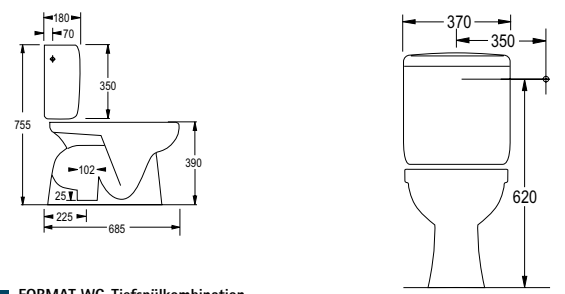

FORMAT WC-Tiefspülkombination
Abgang innen senkrecht, DIN 1385-6 Ü
Artikel-Nummer **FO 071 381 ..**