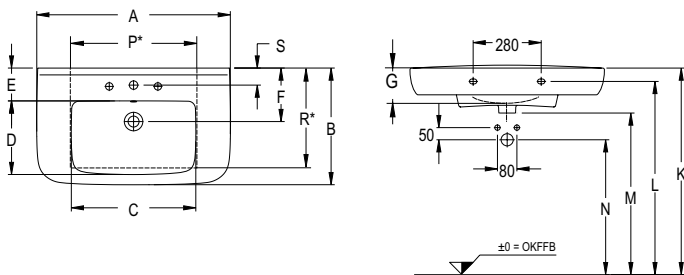

FORMAT Q Möbelwaschtisch