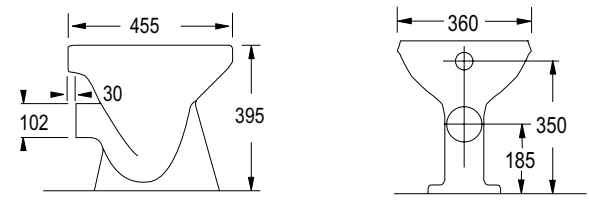

FORMAT Universal-Tiefspülklosett
Abgang waagrecht, DIN 1385-6 Ü
Artikel-Nummer **FO 071 647 ..**