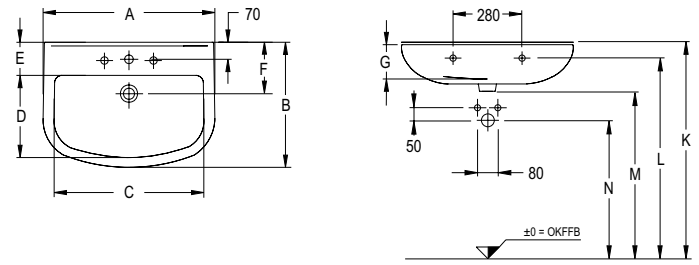

FORMAT Waschtisch