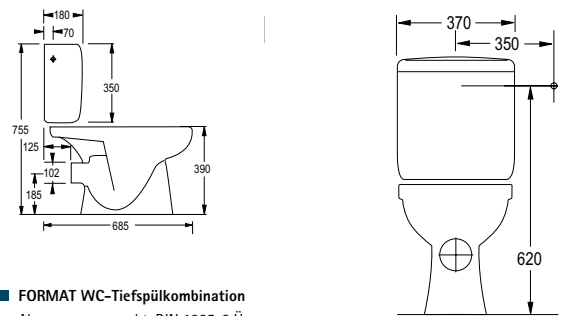

**FORMAT Flachspülklosett**  
Abgang innen senkrecht, DIN 1385-6 Ü  
Artikel-Nummer **FO 071 698 ..**

**FORMAT Wand-Bidet**  
Artikel-Nummer **FO 071 425 ..**

**FORMAT WC-Tiefspülkombination**  
Abgang waagrecht, DIN 1385-6 Ü  
Artikel-Nummer **FO 071 380 ..**

**FORMAT Urinal**  
Zulauf von oben oder verdeckt  
Artikel-Nummer **FO 071 910 ..**  
Zulauf von unten  
Artikel-Nummer **FO 071 910 ..**

alle Maße in mm

## FORMAT Q

	Größe	Artikel-Nummer	A	B	C	D	E	F	G	K	L	M	N	P*	R*	S
Waschtisch	650 mm	FO 071 265 ..	650	480	555	300	135	220	145	850	795	660	550	520	410	70
	600 mm	FO 071 260 ..	600	460	510	290	130	215	140	850	795	660	550	480	400	70
	550 mm	FO 071 255 ..	550	440	470	275	125	210	140	850	795	660	550	440	390	65
Handwaschbecken	450 mm	FO 071 245 ..	450	340	385	210	100	165	120	850	795	680	570			
Möbelwaschtisch	800 mm	FO 071 280 ..	800	480	510	300	135	220	140	850	795	660	550	520	400	70

## FORMAT

	Größe	Artikel-Nummer	A	B	C	D	E	F	G	K	L	M	N			
Waschtisch	700 mm	FO 071 170 ..	700	520	605	345	135	215	145	850	795	660	550			
	650 mm	FO 071 165 ..	650	500	555	325	135	220	145	850	795	660	550			
	600 mm	FO 071 160 ..	600	480	515	310	130	215	140	850	795	665	555			
	550 mm	FO 071 155 ..	550	450	470	285	125	210	140	850	795	665	555			
Handwaschbecken	500 mm	FO 071 150 ..	500	370	430	245	95	165	130	850	795	675	565			
	450 mm	FO 071 145 ..	450	340	380	215	95	165	120	850	795	685	575			
Waschtisch NINO	600 mm	FO 071 130 ..	600	385	515	230	115	180	140	850	795	665	555			