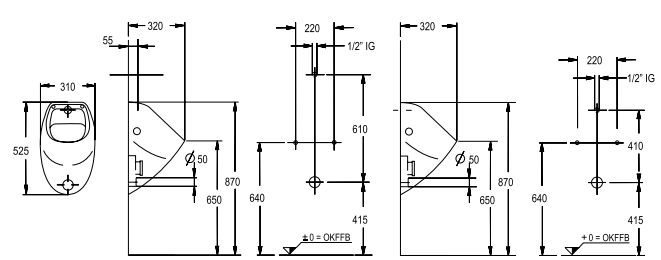

**FORMAT Flachspülklosett**  
Abgang innen senkrecht, DIN 1385-6 Ü  
Artikel-Nummer **FO 071 698 ..**

**FORMAT Wand-Bidet**  
Artikel-Nummer **FO 071 425 ..**

**FORMAT WC-Tiefspülkombination**  
Abgang waagrecht, DIN 1385-6 Ü  
Artikel-Nummer **FO 071 380 ..**

**FORMAT Stand-Bidet**  
Artikel-Nummer **FO 071 411 ..**

**FORMAT WC-Tiefspülkombination**  
Abgang innen senkrecht, DIN 1385-6 Ü  
Artikel-Nummer **FO 071 381 ..**

**FORMAT Universal-Flachspülklosett**  
Abgang waagrecht, DIN 1385-6 Ü  
Artikel-Nummer **FO 071 697 ..**

**FORMAT Urinal**  
Zulauf von oben oder verdeckt  
Artikel-Nummer **FO 071 910 ..**  
Zulauf von unten  
Artikel-Nummer **FO 071 910 ..**

alle Maße in mm