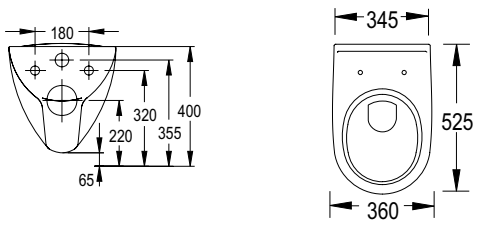

FORMAT Wand-WC Tiefspüler
DIN 1385-6 Ü
Artikel-Nummer **FO 071 618 ..**