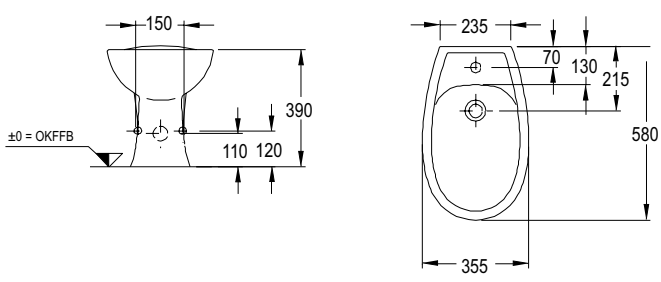

**FORMAT Flachspülklosett**  
Abgang innen senkrecht, DIN 1385-6 Ü  
Artikel-Nummer **FO 071 698 ..**

**FORMAT Wand-Bidet**  
Artikel-Nummer **FO 071 425 ..**

**FORMAT WC-Tiefspülkombination**  
Abgang waagrecht, DIN 1385-6 Ü  
Artikel-Nummer **FO 071 380 ..**

**FORMAT Urinal**  
Zulauf von oben oder verdeckt  
Artikel-Nummer **FO 071 910 ..**  
Zulauf von unten  
Artikel-Nummer **FO 071 910 ..**

alle Maße in mm

## FORMAT

	Größe	Artikel-Nummer	A	B	C	D	E	F	G	K	L	M	N			
Waschtisch	700 mm	FO 071 170 ..	700	520	605	345	135	215	145	850	795	660	550			
	650 mm	FO 071 165 ..	650	500	555	325	135	220	145	850	795	660	550			
	600 mm	FO 071 160 ..	600	480	515	310	130	215	140	850	795	665	555			
	550 mm	FO 071 155 ..	550	450	470	285	125	210	140	850	795	665	555			
Handwaschbecken	500 mm	FO 071 150 ..	500	370	430	245	95	165	130	850	795	675	565			
	450 mm	FO 071 145 ..	450	340	380	215	95	165	120	850	795	685	575			
Waschtisch NINO	600 mm	FO 071 130 ..	600	385	515	230	115	180	140	850	795	665	555			