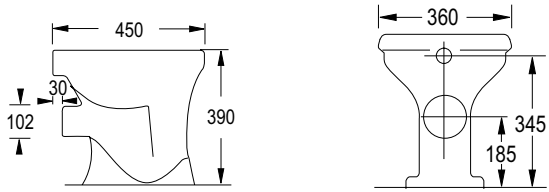

FORMAT Universal-Flachspülklosett
Abgang waagrecht, DIN 1385-6 Ü
Artikel-Nummer **FO 071 697 ..**