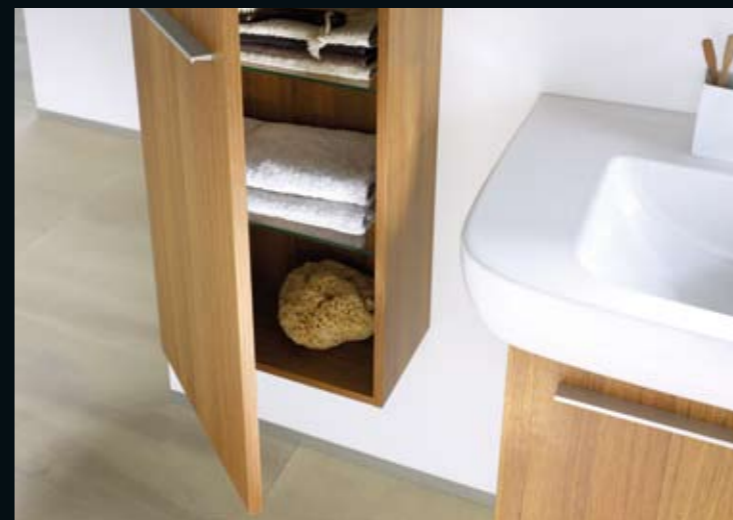

Die Waschtisch-Unterschranke X-Large
meistern diese Aufgabe souverän.
Kombiniert mit Möbelwaschtischen
in geradlinigem Design, schaffen sie
Badlösungen voller Großzügigkeit.

Klar und dennoch detailverliebt.
Elegant und dabei pragmatisch.
Modern, aber nicht modisch.

Großzügigkeit ist keine Frage der äußeren Dimension. Deshalb macht sich X-Large in jedem Bad nützlich. Ob weitläufig oder auf engstem Raum. Immer in großem Stil.

WÄHLEN SIE, WAS ZU IHNEN PASST

FEIN IM DETAIL