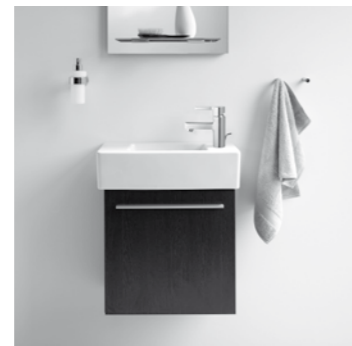

SEITE 8

X-Large Waschtischunterbau, Eiche Anthrazit
X-Large Spiegel mit Beleuchtung
Handwaschbecken: Duravit Vero
Armatur: Grohe Lineare