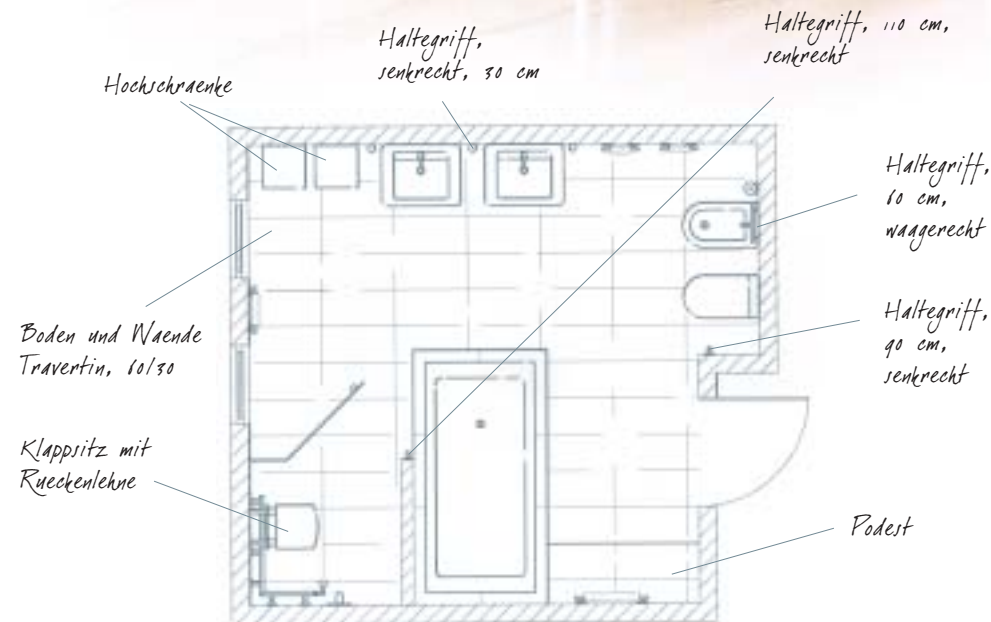

GESTERN, HEUTE, MORGEN...

Guter Stil überdauert die Zeiten.
Schön, wenn sich das auch in
jedem Detail des Bades aus-
drückt.

IN UNSEREM PLAN BEISPIEL:

Waschtisch

- Opus, 75 cm [Keramag]
- Sensorarmaturen
- Haltegriffe, 30 cm
- Lotionspender
- Glashalter
- Hochschranke
- Spiegel, 105 x 55 cm
- Leuchten