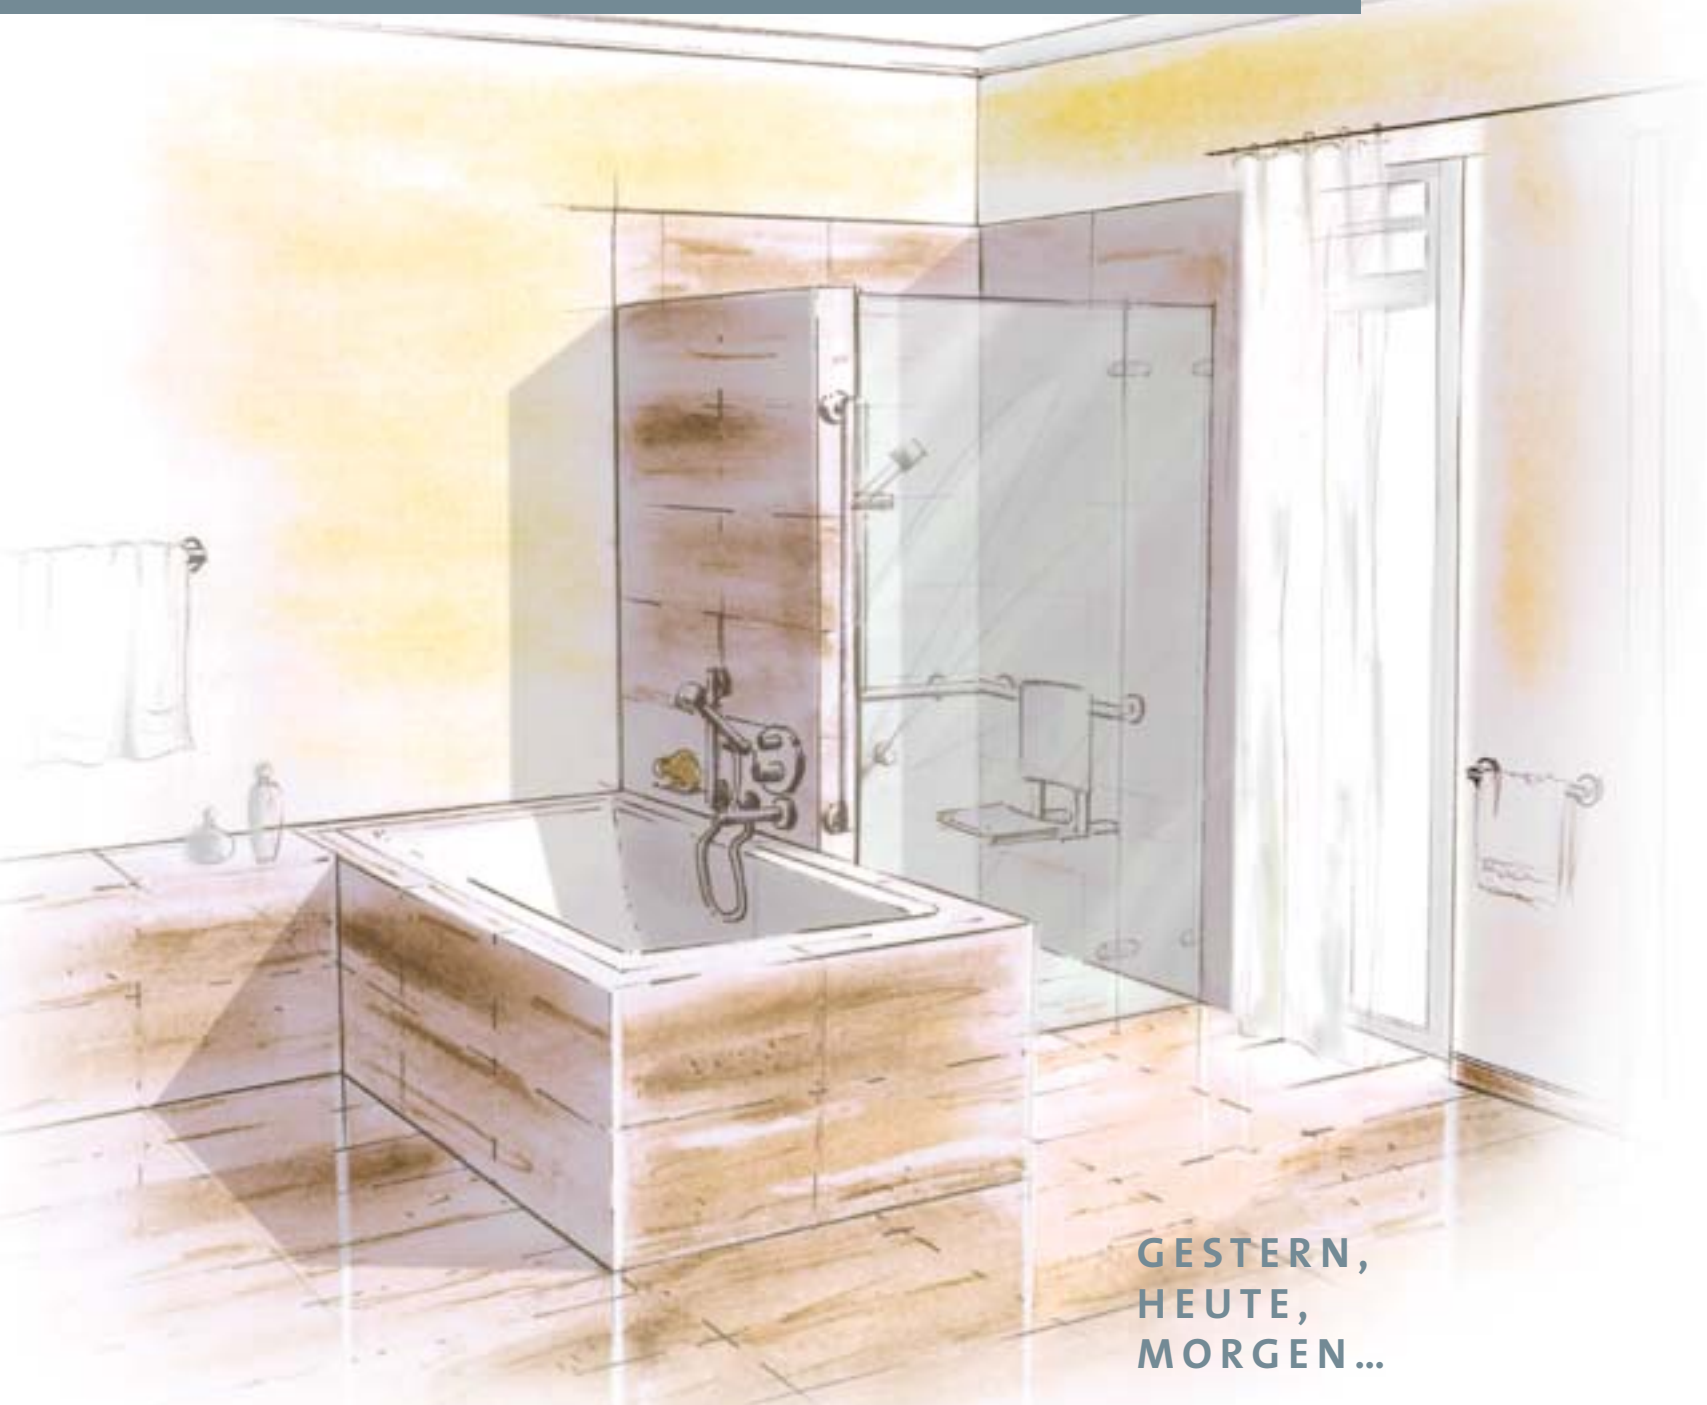

Ganzglas-Spritzschutz

Klappsitz mit Rückenlehne
zur Wandmontage, anthrazit

Brausestange, 80 cm

Brausehalter

Handbrause

Brauseschlauch, 160 cm

Thermostatbatterie, Aufputz

Universalablage

EINE FORMENSPRACHE

Von der Armatur bis zu den Accessoires

PLAN: Produkte, auf die
man sich verlassen kann,
ohne dass sie stören.

HARMONIE IM BAD

PLAN beweist moderne Mobilität.
Mit seiner funktionalen Formgebung
ist jedes Element individuell kombinierbar
und schafft so eine harmonische
Atmosphäre.

GESTERN, HEUTE, MORGEN...

Guter Stil überdauert die Zeiten.
Schön, wenn sich das auch in
jedem Detail des Bades aus-
drückt.

IN UNSEREM PLAN BEISPIEL:

Waschtisch

- Opus, 75 cm [Keramag]
- Sensorarmaturen
- Haltegriffe, 30 cm
- Lotionspender
- Glashalter
- Hochschranke
- Spiegel, 105 x 55 cm
- Leuchten

WC/Bidet

- Opus Flachspül WC, wandhängend [Keramag]
- Haltegriff, 90 cm, senkrecht neben WC
- Toilettenpapierhalter
- Toilettenbürstengarnitur
- Opus Bidet mit Sitz [Keramag]
- Einhebel-Bidetmischer
- Haltegriff, 30 cm, waagrecht, oberhalb Bidet
- Handtuchring
- Seifenablage