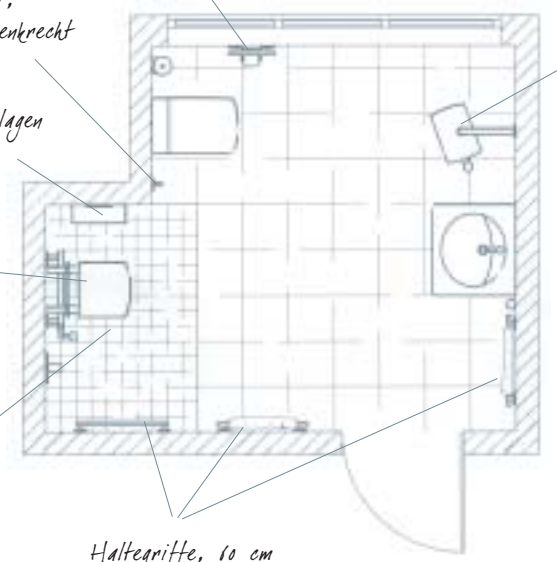

Wie von alleine: Bei der Sensor-Armatur fließt das Wasser bei Näherung.

Viel Platz für Bade-
utensilien in den
Hochschränken aus
der PLAN Collection

Alles passt zusammen – von den
Accessoires bis zur Handbrause.
Die Unterputz-Thermostatarmatur
ist nicht nur technisch perfekt,
sondern auch stilistisch
überzeugend.

Haltegriff, 30 cm, waagrecht

Haltegriff, 110 cm, senkrecht

Glasablagen

Klappsitz mit Rückenlehne zum Einhängen

Bodenbereich rutschfest gefliest

Haltegriffe, 60 cm

Drehschrank

IN UNSEREM PLAN BEISPIEL:

Waschtisch

Preciosa, 60 cm, kurzer Siffon [Keramag]

Einhebel-Waschtischmischer

Haltegriff, 60 cm

Drehschrank, Aluminium, incl. Handgriff, Lotionspender und Glashalter

Spiegel 105 x 55 cm

Leuchten

WC

Vitelle Flachspül-WC, wandhängend, mit Sitz [Keramag]

Haltegriff, 30 cm, waagrecht

Haltegriff, 110 cm, senkrecht

Toilettenpapierhalter

Toilettenbürstengarnitur

Dusche

Einhebel-Brausemischer, Unterputz

Glasablagen, 35 cm