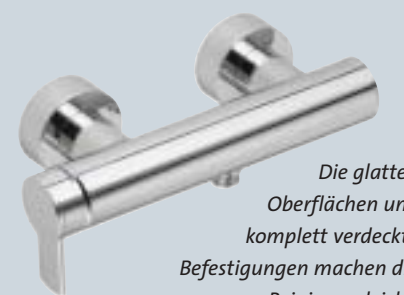

Der modular aufgebaute Drehschrank bietet jede Menge Stauraum auf unterschiedlichen Ebenen. Optional können an den Korpus-Außenseiten auch Accessoires angebracht werden.