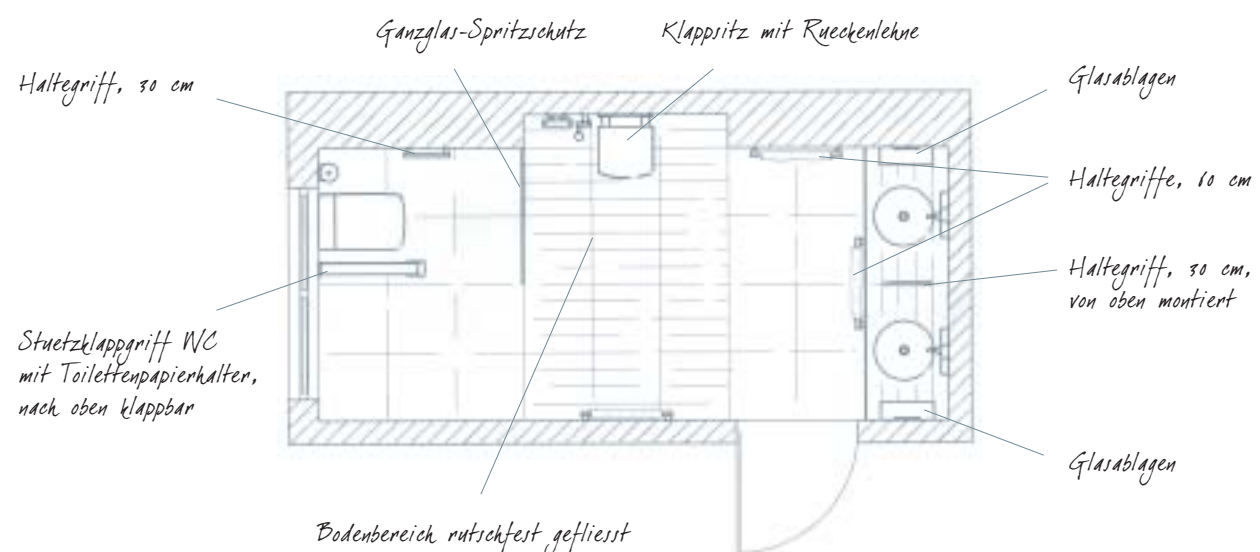

HARMONIE IM BAD

PLAN beweist moderne Mobilität.
Mit seiner funktionalen Formgebung
ist jedes Element individuell kombinierbar
und schafft so eine harmonische
Atmosphäre.