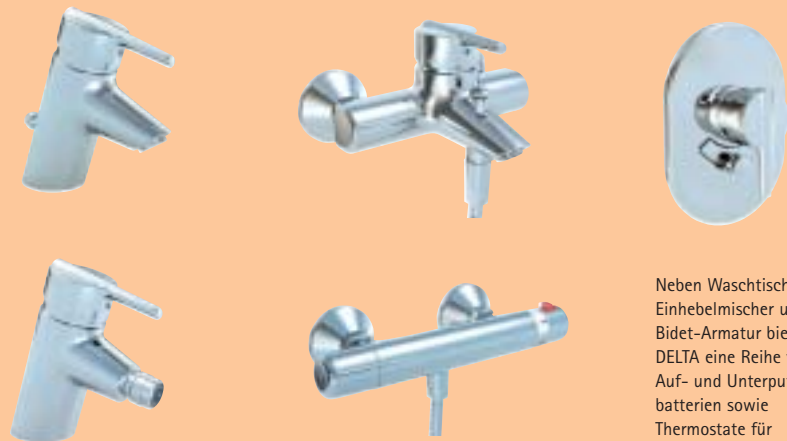

Dies erreichen Sie zum Beispiel durch eine Vorwandinstallation – halbhohe Wände, die die Sanitärobjekte tragen und eine freie Anordnung der Objekte, unabhängig von den Anschlüssen, erlauben.

Auch eine rein optische Gliederung in Bereiche, zum Beispiel durch variierende Bodenfliesen oder Holz, bringt Abwechslung ins Bad.

ANWENDUNG

Nur einige Beispiele der vielen verschiedenen Größen und Formen für Waschtische und Handwaschbecken.

DAS RICHTIGE

Badewanne
in drei Größen:

- 170 x 75 cm
- 180 x 80 cm
- 190 x 90 cm

SUBWAY Duschwannen gibt es in verschiedenen Formen und Größenvarianten.

Die Sanitäröbekte gibt es in wandhängender oder bodenstehender Ausführung.

Perfekte Optik, leichte Reinigung.

Neben Waschtisch-Einhebelmischer und Bidet-Armatur bietet DELTA eine Reihe von Auf- und Unterputzbatterien sowie Thermostate für Dusche und Wanne.

Die FORMAT MEDIUM Accessoires korrespondieren hervorragend mit der geradlinigen, puristischen Formgebung von SUBWAY und DELTA.

Die FORMAT Lichtspiegel sind praktisch und bringen einen Hauch von Luxus in Ihr Bad. FORMAT bietet viele Größen und Varianten.