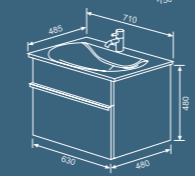

Front: Makassar Dekor Hochglanz
Korpus: Melamin weiß

Abbildung:
Setup 1200 mm
Zebrano Dekor Hochglanz

Dieses Set ist auch
in 700 mm und 1400 mm
Breite erhältlich.

SETUP 700

Breite 700 mm

- Spiegelschränkelement
- 2 Spiegeltüren, beidseitig verspiegelt
- Leuchtkranz mit 2 Halogenspots, je 20 W inkl. Blende unten
- Schalter/Steckdosenelement
- Mineralguss-Waschtisch
Muldentiefe 120 mm
Beckenmaß 640 x 380 mm
Alpinweiß oder Pergamon
- Waschtischunterschrank
inkl. Blende,
1 Auszug mit Griffleiste, chrom

SETUP 1200 / 1400

Breite 1200 oder 1400 mm

- Spiegelschränkelement
- 3 Spiegeltüren, beidseitig verspiegelt
- Leuchtkranz mit 3 Halogenspots, je 20 W inkl. Blende unten
- Schalter/Steckdosenelement
- Mineralguss-Waschtisch
Muldentiefe 120 mm
Beckenmaß 640 x 380 mm
Alpinweiß oder Pergamon
- Waschtischunterschrank
inkl. Blende,
1 Auszug mit Griffleiste, chrom