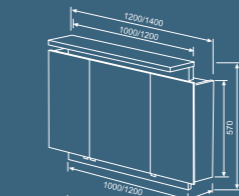

SETUP 1200 / 1400

Breite 1200 oder 1400 mm

- Spiegelschränkelement
- 3 Spiegeltüren, beidseitig verspiegelt
- Leuchtkranz mit 3 Halogenspots, je 20 W inkl. Blende unten
- Schalter/Steckdosenelement
- Mineralguss-Waschtisch
  Muldentiefe 120 mm
  Beckenmaß 640 x 380 mm
  Alpinweiß oder Pergamon
- Waschtischunterschrank
  inkl. Blende,
  1 Auszug mit Griffleiste, chrom

Mittelhochschrank
Zebrano Dekor Hochglanz

Optional können die Sets mit einem Hochschrank oder einem Mittelhochschrank ergänzt werden.

Mittelhochschrank optional

H = 980 mm
T = 320 mm
B = 350 mm (Korpusbreite = 300 mm)

- 1 Tür
- 2 Glaseinlegeböden