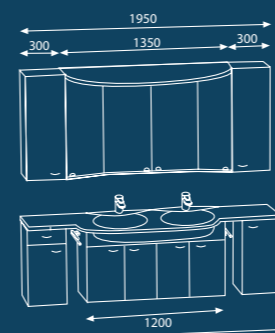

Abbildung:
Fitset 1600 mm
Kirschbaum Dekor Dunkel

Dieses Set ist auch
in 1400 mm Breite
erhältlich.

Abbildung links:
FITSET 1400 /1600
Breite 1400 mm oder 1600 mm

- Hängeschrank links
- Hängeschrank rechts
- Spiegelschrank, 3-türig,
beidseitig verspiegelt
Korpus innen alufarbig
Beleuchtung 3 x 20 W
- 1 Schalter
- 1 Steckdose
- Glaseinlegeböden
- Unterschrank links
mit Schublade
- Unterschrank rechts
- Mineralguss-Waschtisch
Barbados, 545 x 365 mm,
Muldentiefe 160 mm
Alpinweiß oder Pergamon
- Waschtischunterschrank
mit 2 Türen
- 2 Handtuchhalter, Chrom,
ausziehbar
- inkl. Montageschienen

Abbildung rechts:
FITSET 1950
Breite 1950 mm

- Hängeschrank links
- Hängeschrank rechts
- Spiegelschrank, 4-türig,
beidseitig verspiegelt
Korpus innen alufarbig
Beleuchtung 3 x 20 W
- 1 Schalter
- 1 Steckdose
- Glaseinlegeböden
- Unterschrank links
mit Schublade
- Unterschrank rechts
- Mineralguss-Doppel-
waschtisch Barbados,
545 x 365 mm,
Muldentiefe 160 mm
Alpinweiß oder Pergamon
- Waschtischunterschrank
mit 4 Türen
- 2 Handtuchhalter, Chrom,
ausziehbar
- inkl. Montageschienen

Abbildung:
Fitset 1950 mm
Ahorn Dekor Hardmaple

BADMÖBEL-SETS **SETUP**

Setup bringt mit seinen klaren Linien und modernen Oberflächen zeitgemäßen Look ins Bad. Mit drei Größenvarianten passt sich Setup Ihrem Bad perfekt an.