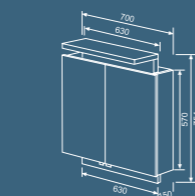

Front: Makassar Dekor Hochglanz
Korpus: Melamin weiß

Abbildung:
Setup 1200 mm
Zebrano Dekor Hochglanz

Dieses Set ist auch
in 700 mm und 1400 mm
Breite erhältlich.

SETUP 700

Breite 700 mm

- Spiegelschränkelement
- 2 Spiegeltüren, beidseitig verspiegelt
- Leuchtkranz mit 2 Halogenspots, je 20 W inkl. Blende unten
- Schalter/Steckdosenelement
- Mineralguss-Waschtisch
Muldentiefe 120 mm
Beckenmaß 640 x 380 mm
Alpinweiß oder Pergamon
- Waschtischunterschrank
inkl. Blende,
1 Auszug mit Griffleiste, chrom

Mittelhochschrank
Zebrano Dekor Hochglanz

Optional können die Sets mit einem Hochschrank oder einem Mittelhochschrank ergänzt werden.

Mittelhochschrank optional

H = 980 mm
T = 320 mm
B = 350 mm (Korpusbreite = 300 mm)