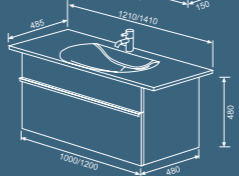

SETUP 1200 / 1400

Breite 1200 oder 1400 mm

- Spiegelschränkelement
- 3 Spiegeltüren, beidseitig verspiegelt
- Leuchtkranz mit 3 Halogenspots, je 20 W inkl. Blende unten
- Schalter/Steckdosenelement
- Mineralguss-Waschtisch
  Muldentiefe 120 mm
  Beckenmaß 640 x 380 mm
  Alpinweiß oder Pergamon
- Waschtischunterschrank
  inkl. Blende,
  1 Auszug mit Griffleiste, chrom

Mittelhochschrank
Zebrano Dekor Hochglanz

Optional können die Sets mit einem Hochschrank oder einem Mittelhochschrank ergänzt werden.

Mittelhochschrank optional

H = 980 mm
T = 320 mm
B = 350 mm (Korpusbreite = 300 mm)

- 1 Tür
- 2 Glaseinlegeböden