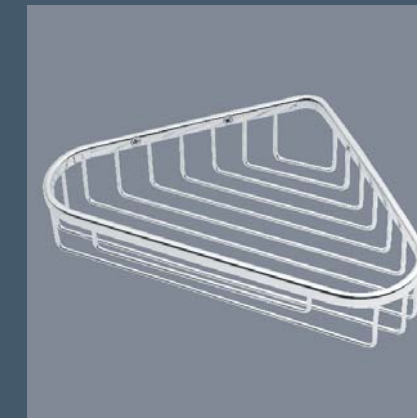

Wannengriff 300 mm 209 2101 010

Badetuchhalter 600 mm 209 2200 010
Badetuchhalter 800 mm 209 2203 010

KLARES KONZEPT. KLARE KONTUREN.

MIT **SAM** PROJEKT SETZEN SIE INDIVIDUELLE AKZENTE IN IHREM BAD.

Seifenkorb 135 x 90 mm 400 3010 010

Eckseifenkorb 186 x 125 mm 400 3011 010

Schwammkorb 205 x 90 mm 400 3012 010

Eckschwammkorb 246 x 155 mm 400 3013 010

SAM PROJEKT

Bügelpapierhalter
ohne Deckel

209 2529 010

Bügelpapierhalter
mit Deckel

209 2520 010