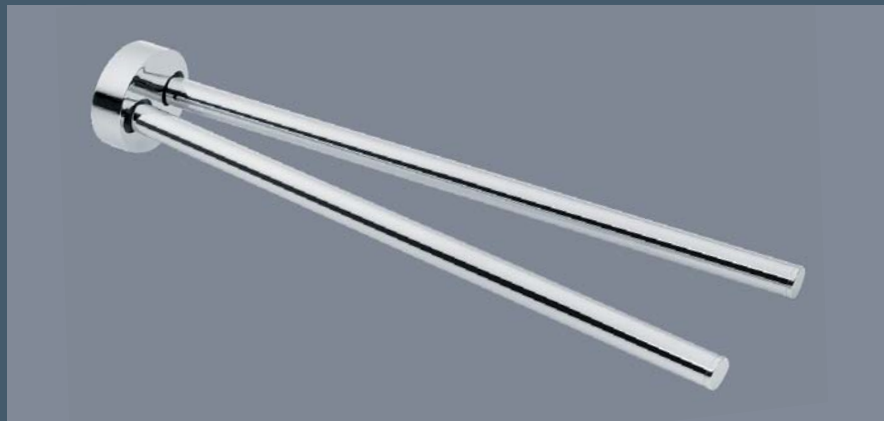

KLARE KONTUREN. KLARES KONZEPT.
BADACCESSOIRES FÜR DIE KÜHLE PLANUNG.

SAM PROJEKT

EIGENSTÄNDIGES DESIGN HAT SEINEN PREIS.
DASS ES DENNOCH GÜNSTIG SEIN KANN,
ZEIGEN DIE BADACCESSOIRES **SAM** PROJEKT.

HOCHWERTIGE QUALITÄT, MIT DER SIE BEI STIL
UND PREIS AUF DER SICHEREN SEITE SIND.

Kristallglas klar
Becher (PS) klar

209 1300 900
209 1330 900

Halter

209 1200 010

Kristallschale oval klar
Schale (PS) oval klar

209 1800 900
209 1830 900

Halter

209 1200 010

Seifenspenderbehälter,
Kunststoff, mit Pumpe

209 3894 010

Halter

209 1200 010

SAM PROJEKT

Handtuchbügel 209 1900 010

Handtuchhaken 209 2350 010

Handtuchhalter 2-armig 209 2000 010

Wannengriff 300 mm 209 2101 010

Badetuchhalter 600 mm 209 2200 010
Badetuchhalter 800 mm 209 2203 010

KLARES KONZEPT. KLARE KONTUREN.

MIT **SAM** PROJEKT SETZEN SIE INDIVIDUELLE AKZENTE IN IHREM BAD.

Seifenkorb 135 x 90 mm 400 3010 010