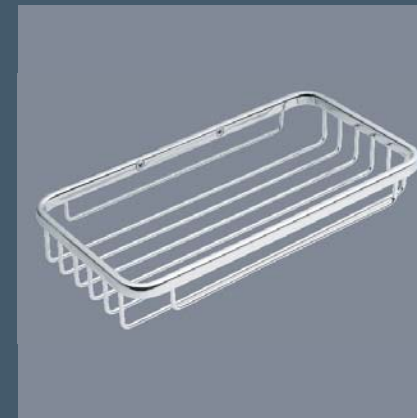

Seifenspenderbehälter,
Kunststoff, mit Pumpe

209 3894 010

Halter

209 1200 010

SAM PROJEKT

Handtuchbügel 209 1900 010

Handtuchhaken 209 2350 010

Handtuchhalter 2-armig 209 2000 010

Wannengriff 300 mm 209 2101 010

Badetuchhalter 600 mm 209 2200 010
Badetuchhalter 800 mm 209 2203 010

KLARES KONZEPT. KLARE KONTUREN.

MIT **SAM** PROJEKT SETZEN SIE INDIVIDUELLE AKZENTE IN IHREM BAD.

Seifenkorb 135 x 90 mm 400 3010 010

Eckseifenkorb 186 x 125 mm 400 3011 010

Schwammkorb 205 x 90 mm 400 3012 010

Eckschwammkorb 246 x 155 mm 400 3013 010

SAM PROJEKT

Bügelpapierhalter
ohne Deckel

209 2529 010

Bügelpapierhalter
mit Deckel

209 2520 010